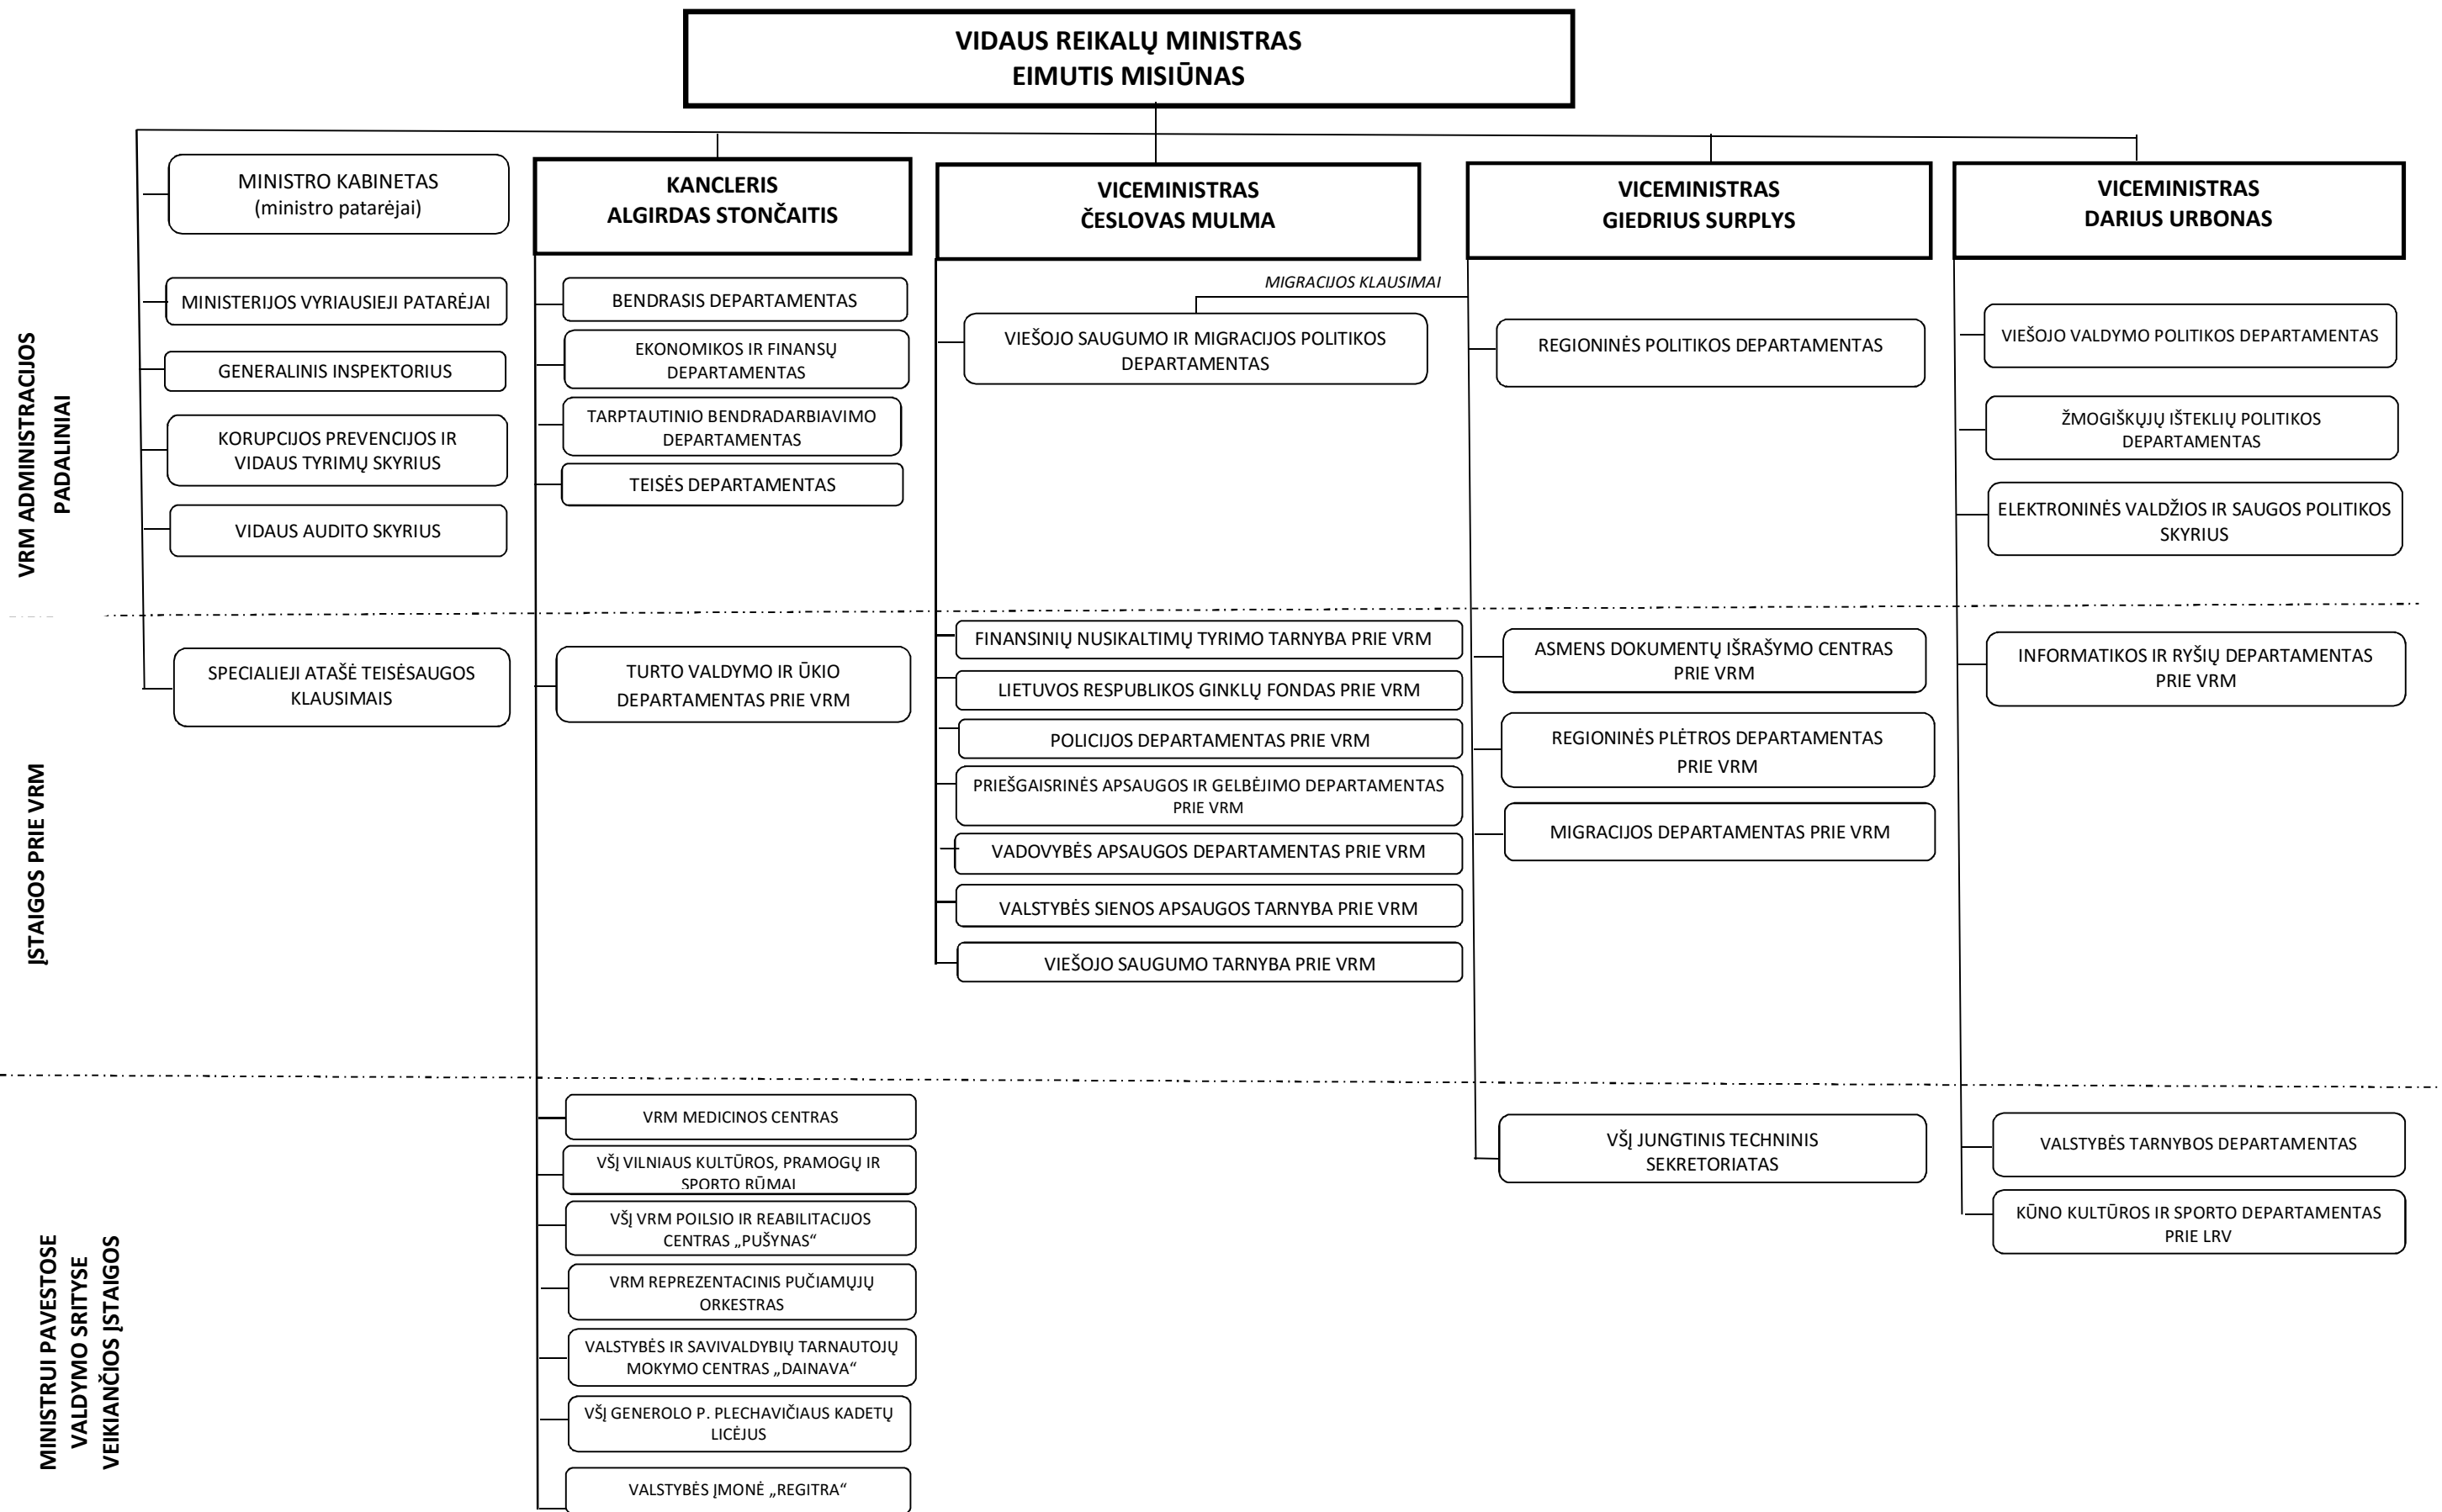

**VIDAUS REIKALŲ MINISTERIJOS, ĮSTAIGŲ PRIE MINISTERIJOS IR KITŲ VIDAUS REIKALŲ MINISTERIUI PAVESTOSE SRITYSE VEIKIANČIŲ ĮSTAIGŲ VEIKLOS ORGANIZAVIMO SCHEMA**

VRM ADMINISTRACIJOS  
PADALINIAI

ĮSTAIGOS PRIE VRM

MINISTRUI PAVESTOSE  
VALDYMO SRITYSE  
VEIKIANČIOS ĮSTAIGOS