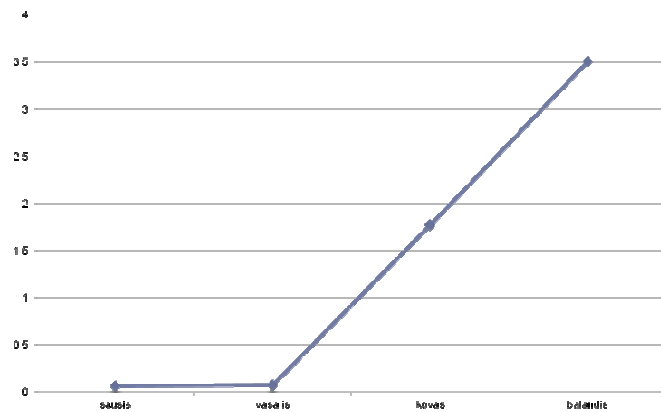

SUSIRŪPINIMĄ KELIANTIS ELGESYS

DAŽNUMAS