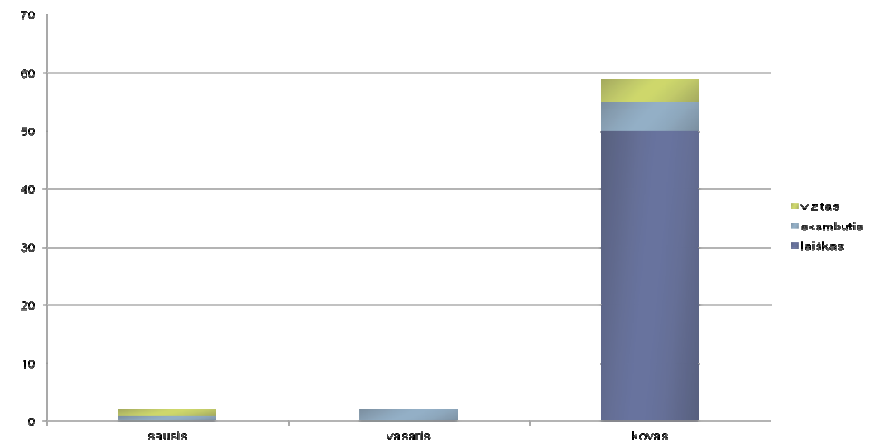

SUSIRŪPINIMĄ KELIANTIS ELGESYS

MODALUMAS