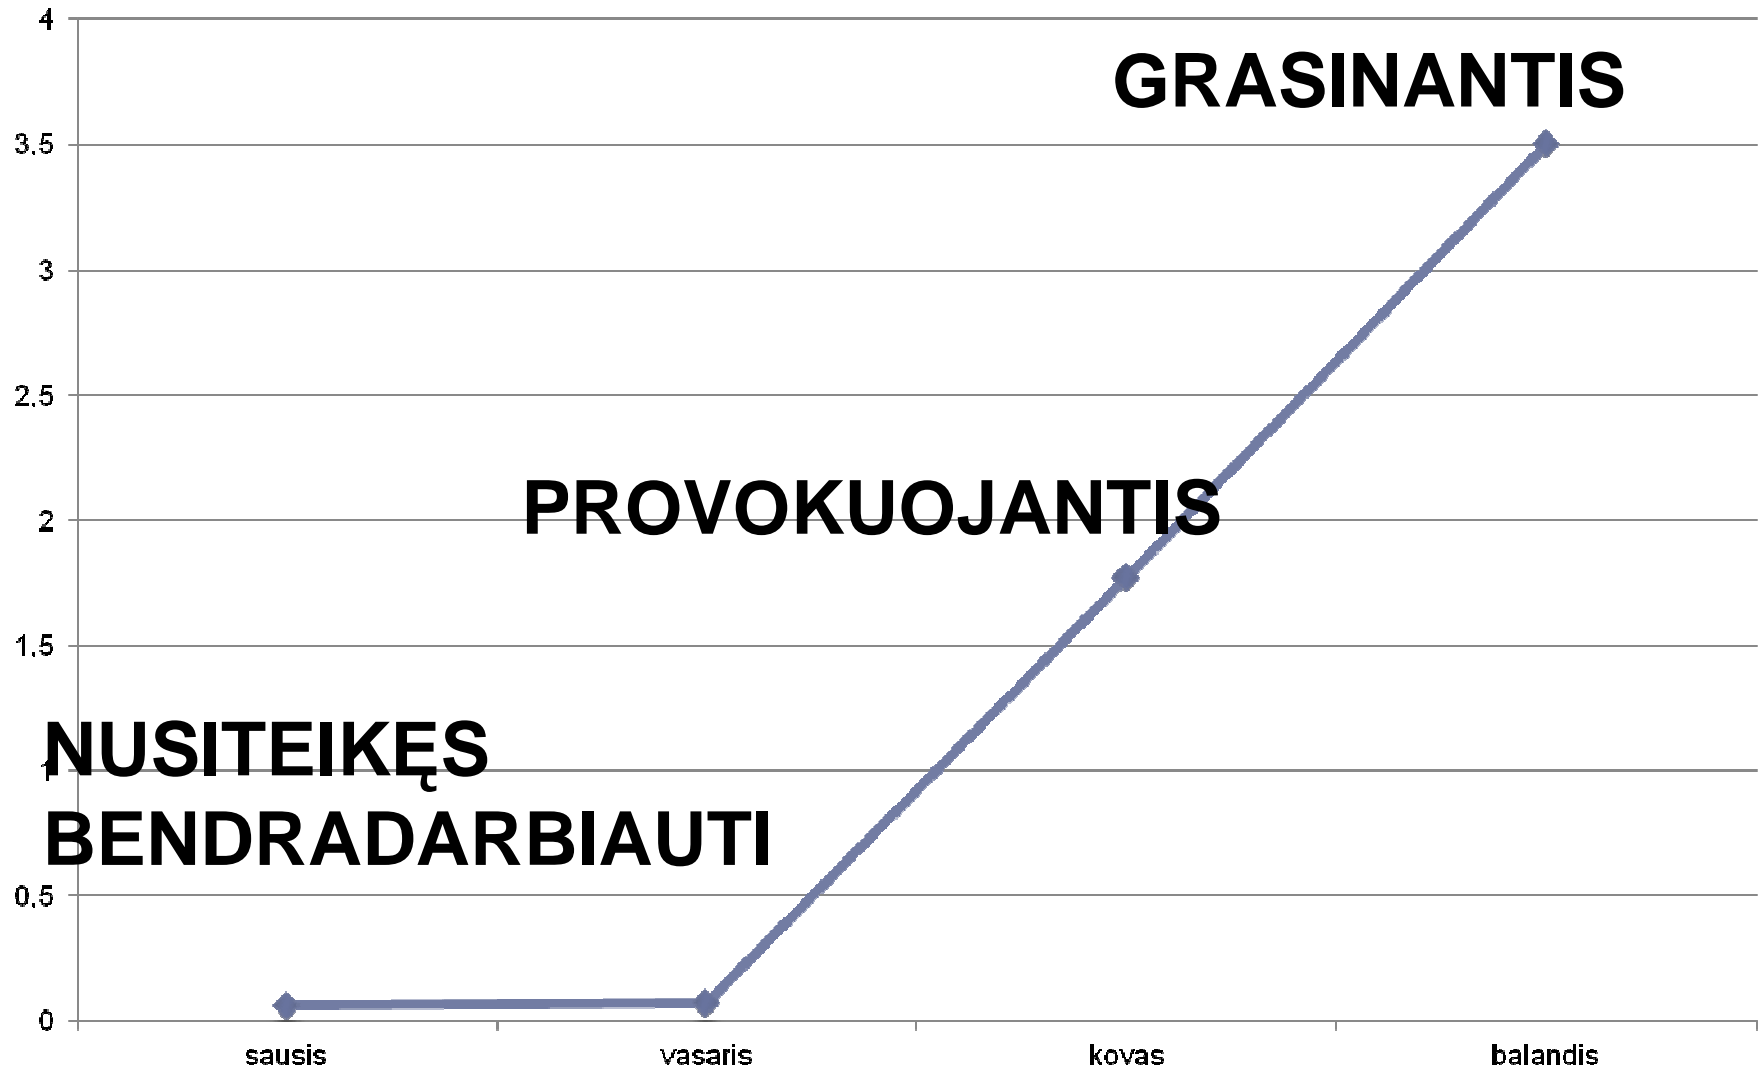

- AOTD
- FNTT
- KAM
- LRP
- PD
- Vilniaus VPK
- VMI
- VSD
- Seimo narys
- STT

SUSIRŪPINIMĄ KELIANTIS ELGESYS

DAŽNUMAS

MODALUMAS

POKYČIAI LAIKE

TURNYS

TURINYS

- X, nedelsiant pasiduokite teisesaugai arba ateisime pas jus su benzopjuklu.